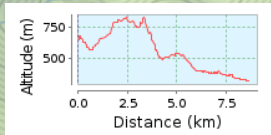

# eremo, san lorenzo, borghetto, santa lucia

**8.62 km (Percorso in un'unica direzione)**

**Ascesa totale: 341 m, Discesa totale: 663 m**

**Differenza altimetrica 506 m (Altitudine da: 321 m a 827 m)**