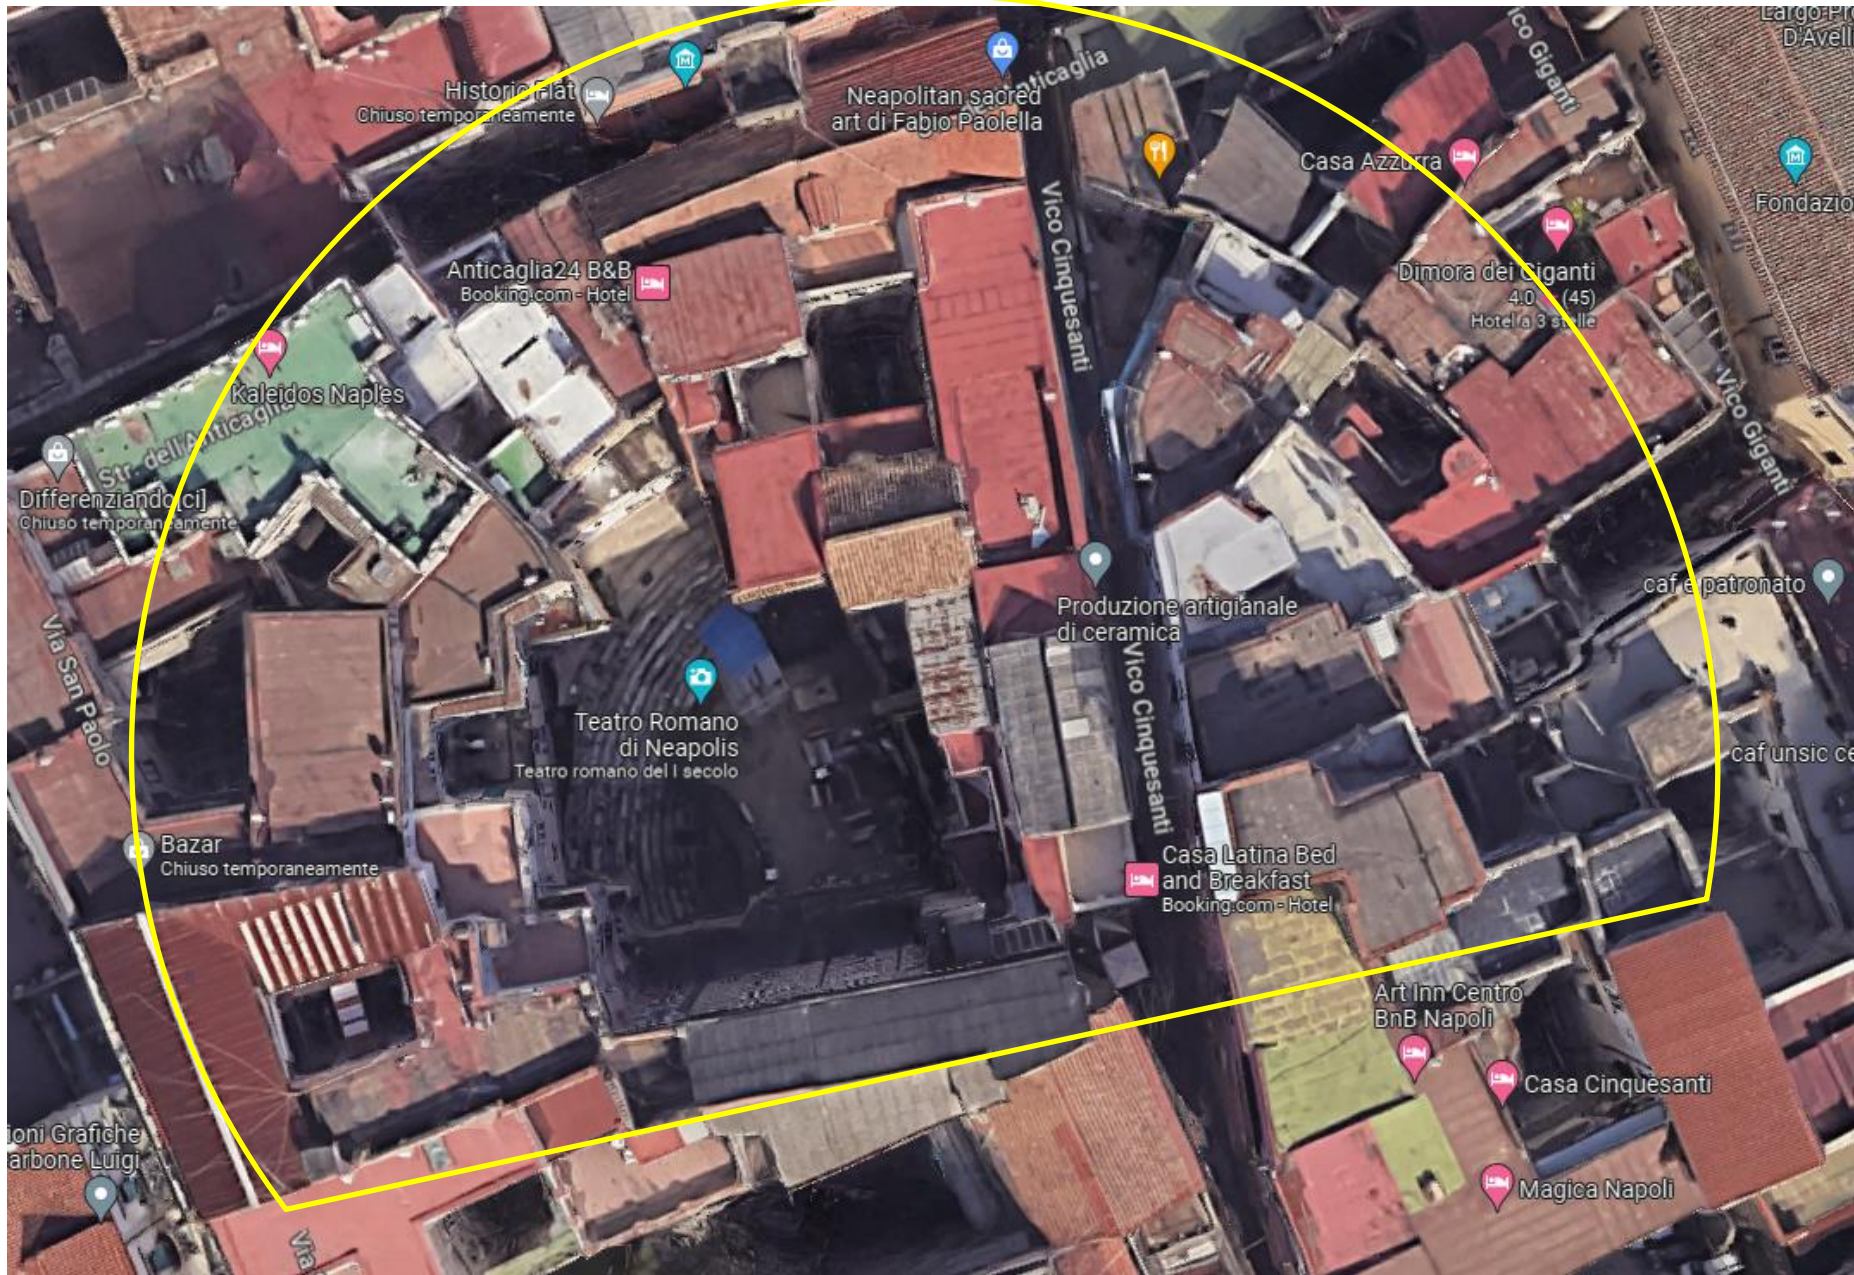

Santa Caterina a Formiello

Castel Capuano

Guglia di San Gennaro

Pio Monte della Misericordia

Teatro romano

Napoli sotterranea - acquedotto greco-romano

Basilica di San Lorenzo Maggiore

Chiesa di Santa Luciella ai Librai

Statua del dio Nilo

AB ALEXANDRIIS OLIM UT ROMA
IN PROXIMO HABITA NIBUS
VELUT PATRIO NIBUS POSITAM
DEINDE TEMPORUM INIURIA
CORRUPTAM CAPITIQUE TRUNCATAM
AEDILES QUIDEM ANNI MDCLXVII
EAM HUC REGIONI

La casina pompeiana di Palazzo Venezia

Basilica di Santa Chiara